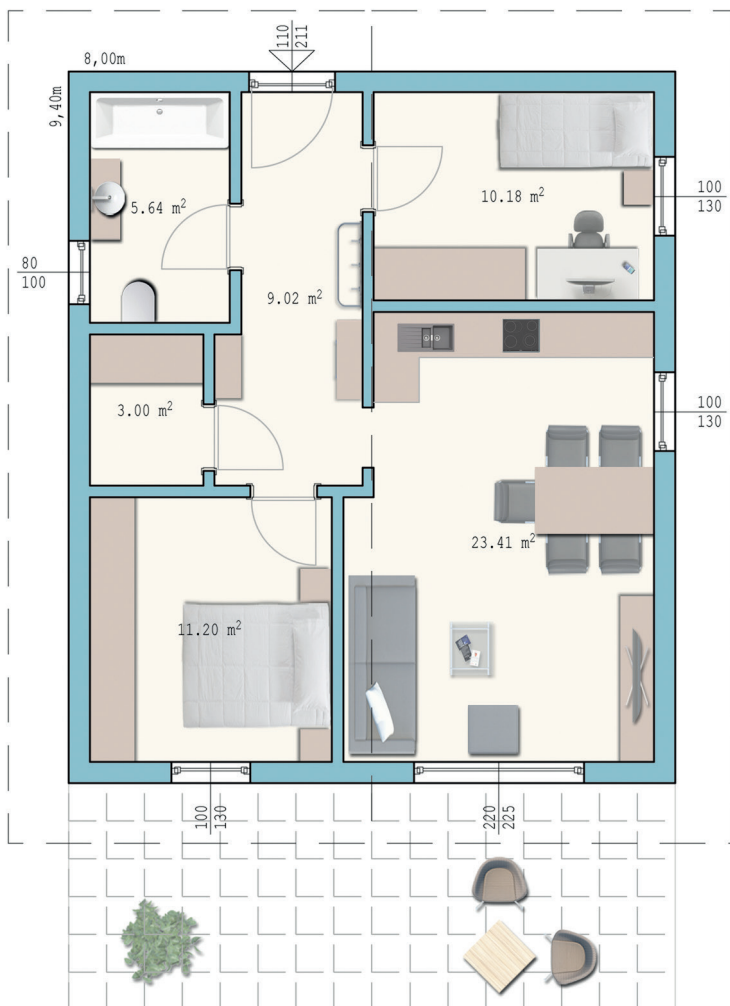

WOHNTRAUM EBENSEE

ERDGESCHOSS
75,20m²
verbaute Fläche

GRUNDRISS
INDIVIDUELL
planbar!

Unser Liefergebiet umfasst einen Radius von ca. 100 Kilometern um unsere Zentrale in 2362 Biedermannsdorf.

www.adam-fertighaus.at